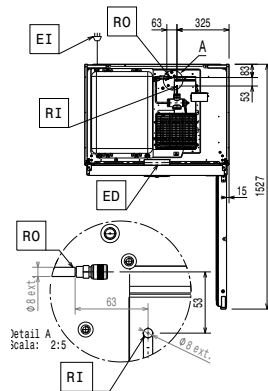

Edestä

Sivulta

EI = Sähköliitäntä  
RI = Jäähdytysliitäntä, keskuskone  
RO = Keskuskoneliitäntä

Päältä

### Avaintieto

Oven saranat:  
Ulkomitat, leveys: 900 mm  
Ulkomitat, syvyys: 700 mm  
Ulkomitat, syvyys ovet auki: 1527 mm  
Ulkomitat, korkeus: 2040 mm  
Ovien lukumäärä ja tyyppi: 1 Umpi  
Sisämitat (leveys): 772 mm  
Sisämitat (syvyys): 582 mm  
Sisämitat (korkeus): 1471 mm  
Nettopaino: 135 kg  
Korkeudensäätö: 15/40 mm  
Materiaali, ulkopinnat: R.S.T. AISI 304 - Din 1.4301  
Materiaali, sisäpinnat: R.S.T. AISI 304 - Din 1.4301  
Asentojen lukumäärä & väli: 44; 22 mm  
Kapasiteetti: 720 L